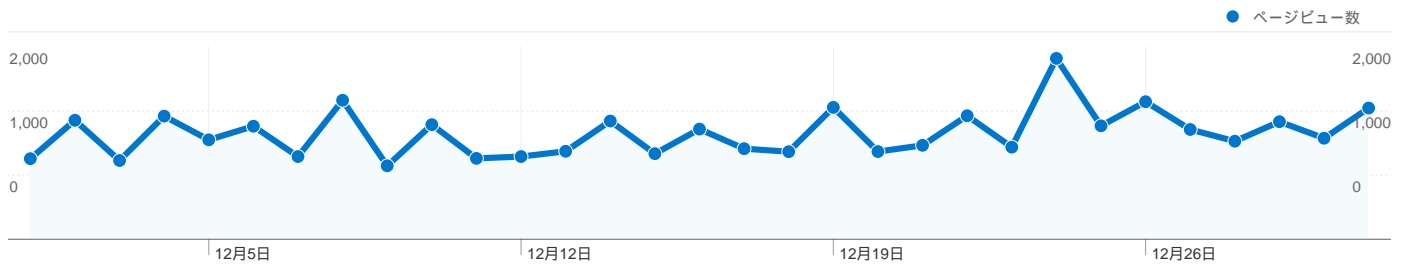

利用状況

20,599 訪問	79.92% 直帰率
34,212 ページビュー数	00:01:54 平均サイト滞在時間
1.66 訪問別ページビュー	15.87% 新規訪問の割合

トラフィック サマリー

コンテンツ サマリー

ページ数	ページビュー数	ページビュー数の割合
/freeshipping/	12,224	35.73%
/	6,051	17.69%
/mosimosi/index.jsp	3,193	9.33%
/mobile/	2,542	7.43%
/mosimosi/index.jsp?page=2	1,566	4.58%

ユーザー サマリー

地図上のデータ表示

トラフィック サマリー

比較: サイト

すべてのトラフィックからの合計セッション数 20,599

58.11% ノーリファラー

32.34% 参照元サイト

9.54% 検索エンジン

このサイトのユーザー数 4,854

 20,599 訪問数

 4,854 ユニークユーザー数

 34,212 ページビュー数

 1.66 平均ページビュー数

 00:01:54 サイト滞在時間

 79.92% 直帰率

 15.87% 新規訪問数

技術に関するプロフィール

ブラウザ	訪問数	訪問 %
Internet Explorer	7,052	34.23%
Firefox	4,816	23.38%
Chrome	2,108	10.23%
Safari	1,928	9.36%
DoCoMo	1,593	7.73%

このサイトのページが表示された合計回数 34,212

 34,212 ページビュー数

 28,856 ユニーク表示数

 79.92% 直帰率