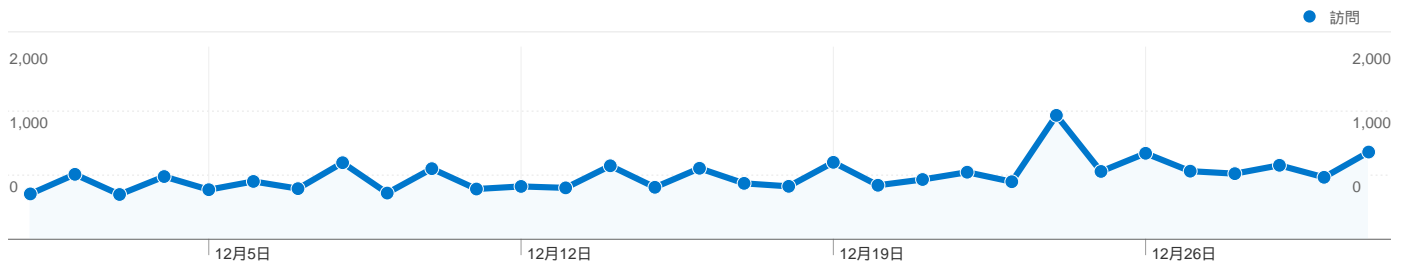

利用状況

20,599 訪問	79.92% 直帰率
34,212 ページビュー数	00:01:54 平均サイト滞在時間
1.66 訪問別ページビュー	15.87% 新規訪問の割合

トラフィック サマリー

コンテンツ サマリー

ページ数	ページビュー数	ページビュー数の割合
/freeshipping/	12,224	35.73%
/	6,051	17.69%
/mosimosi/index.jsp	3,193	9.33%
/mobile/	2,542	7.43%
/mosimosi/index.jsp?page=2	1,566	4.58%

ユーザー サマリー

地図上のデータ表示

トラフィック サマリー

比較: サイト

すべてのトラフィックからの合計セッション数 20,599

58.11% ノーリファラー

32.34% 参照元サイト

9.54% 検索エンジン

- ノーリファラー
11,971.00 (58.11%)
- 参照元サイト
6,662.00 (32.34%)
- 検索エンジン
1,966.00 (9.54%)

上位のトラフィック

参照元	訪問数	訪問 %	キーワード	訪問数	訪問 %
(direct) ((none))	11,971	58.11%	投げ売り堂	1,043	53.05%
ime.nu (referral)	3,167	15.37%	投売り堂	224	11.39%
google (organic)	1,608	7.81%	%e6%8a%95%e3%81%92%e	108	5.49%
nageuridou.com (referral)	806	3.91%	%e6%8a%95%e3%81%92%e	90	4.58%
c.2ch.net (referral)	766	3.72%	amazon 投げ売り堂	56	2.85%

このサイトのユーザー数 4,854

 20,599 訪問数

 4,854 ユニークユーザー数

 34,212 ページビュー数

 1.66 平均ページビュー数

 00:01:54 サイト滞在時間

 79.92% 直帰率

 15.87% 新規訪問数