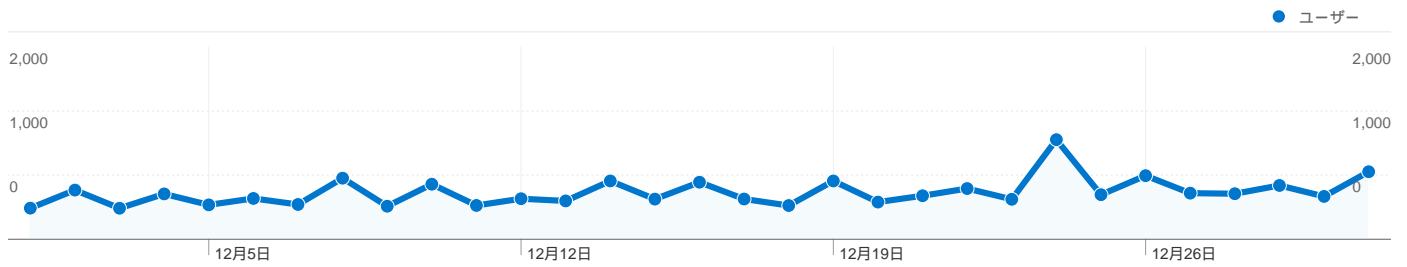

利用状況

20,599 訪問	79.92% 直帰率
34,212 ページビュー数	00:01:54 平均サイト滞在時間
1.66 訪問別ページビュー	15.87% 新規訪問の割合

トラフィック サマリー

コンテンツ サマリー

ページ数	ページビュー数	ページビュー数の割合
/freeshipping/	12,224	35.73%
/	6,051	17.69%
/mosimosi/index.jsp	3,193	9.33%
/mobile/	2,542	7.43%
/mosimosi/index.jsp?page=2	1,566	4.58%

ユーザー サマリー

地図上のデータ表示

トラフィック サマリー

比較: サイト

すべてのトラフィックからの合計セッション数 20,599

58.11% ノーリファラー

32.34% 参照元サイト

9.54% 検索エンジン

- ノーリファラー
11,971.00 (58.11%)
- 参照元サイト
6,662.00 (32.34%)
- 検索エンジン
1,966.00 (9.54%)

上位のトラフィック

参照元	訪問数	訪問 %	キーワード	訪問数	訪問 %
(direct) ((none))	11,971	58.11%	投げ売り堂	1,043	53.05%
ime.nu (referral)	3,167	15.37%	投売り堂	224	11.39%
google (organic)	1,608	7.81%	%e6%8a%95%e3%81%92%e	108	5.49%
nageuridou.com (referral)	806	3.91%	%e6%8a%95%e3%81%92%e	90	4.58%
c.2ch.net (referral)	766	3.72%	amazon 投げ売り堂	56	2.85%

このサイトのユーザー数 4,854

 20,599 訪問数

 4,854 ユニークユーザー数

 34,212 ページビュー数

 1.66 平均ページビュー数

 00:01:54 サイト滞在時間

 79.92% 直帰率

 15.87% 新規訪問数