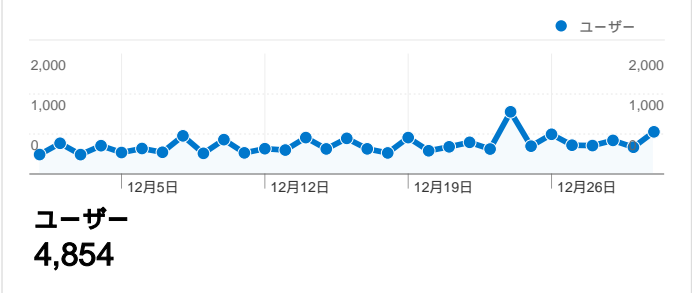

利用状況

20,599 訪問	79.92% 直帰率
34,212 ページビュー数	00:01:54 平均サイト滞在時間
1.66 訪問別ページビュー	15.87% 新規訪問の割合

トラフィック サマリー

コンテンツ サマリー

ページ数	ページビュー数	ページビュー数の割合
/freeshipping/	12,224	35.73%
/	6,051	17.69%
/mosimosi/index.jsp	3,193	9.33%
/mobile/	2,542	7.43%
/mosimosi/index.jsp?page=2	1,566	4.58%

ユーザー サマリー

地図上のデータ表示

トラフィック サマリー

比較: サイト

すべてのトラフィックからの合計セッション数 20,599

58.11% ノーリファラー

32.34% 参照元サイト

9.54% 検索エンジン

このサイトのユーザー数 4,854

 20,599 訪問数

 4,854 ユニークユーザー数

 34,212 ページビュー数

 1.66 平均ページビュー数

 00:01:54 サイト滞在時間

 79.92% 直帰率

 15.87% 新規訪問数

上位のコンテンツ

ページ数	ページビュー数	ページビュー数の割合
/freeshipping/	12,224	35.73%
/	6,051	17.69%
/mosimosi/index.jsp	3,193	9.33%
/mobile/	2,542	7.43%
/mosimosi/index.jsp?page=2	1,566	4.58%

15 国/地域からのセッション数 20,599

利用状況

訪問 20,599 サイト全体の割合: 100.00%	訪問別ページビュー 1.66 サイトの平均: 1.66 (0.00%)	平均サイト滞在時間 00:01:54 サイトの平均: 00:01:54 (0.00%)	新規訪問の割合 19.05% サイトの平均: 15.87% (20.03%)	直帰率 79.92% サイトの平均: 79.92% (0.00%)	
国/地域	訪問	訪問別ページビュー	平均サイト滞在時間	新規訪問の割合	直帰率
Japan	20,516	1.66	00:01:54	18.95%	79.88%
United States	24	1.25	00:00:08	91.67%	91.67%
South Korea	21	1.05	00:00:03	9.52%	95.24%
(not set)	11	1.64	00:00:11	36.36%	81.82%
China	10	1.20	00:01:10	20.00%	90.00%
Brazil	3	1.00	00:00:00	0.00%	100.00%
Vietnam	3	1.00	00:00:00	0.00%	100.00%
Spain	2	1.00	00:00:00	50.00%	100.00%
United Kingdom	2	1.50	00:10:59	50.00%	50.00%
Hong Kong	2	1.00	00:00:00	50.00%	100.00%