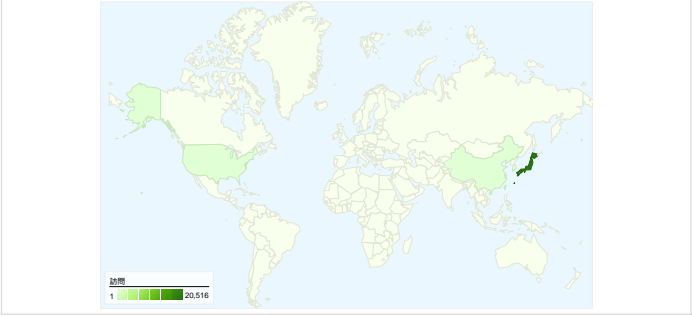

利用状況

20,599 訪問	79.92% 直帰率
34,212 ページビュー数	00:01:54 平均サイト滞在時間
1.66 訪問別ページビュー	15.87% 新規訪問の割合

トラフィック サマリー

コンテンツ サマリー

ページ数	ページビュー数	ページビュー数の割合
/freeshipping/	12,224	35.73%
/	6,051	17.69%
/mosimosi/index.jsp	3,193	9.33%
/mobile/	2,542	7.43%
/mosimosi/index.jsp?page=2	1,566	4.58%

ユーザー サマリー

地図上のデータ表示

トラフィック サマリー

比較: サイト

すべてのトラフィックからの合計セッション数 20,599

58.11% ノーリファラー

32.34% 参照元サイト

9.54% 検索エンジン

このサイトのユーザー数 4,854

 20,599 訪問数

 4,854 ユニークユーザー数

 34,212 ページビュー数

 1.66 平均ページビュー数

 00:01:54 サイト滞在時間

 79.92% 直帰率

 15.87% 新規訪問数

上位のコンテンツ

ページ数	ページビュー数	ページビュー数の割合
/freeshipping/	12,224	35.73%
/	6,051	17.69%
/mosimosi/index.jsp	3,193	9.33%
/mobile/	2,542	7.43%
/mosimosi/index.jsp?page=2	1,566	4.58%

15 国/地域からのセッション数 20,599

利用状況

訪問 20,599 サイト全体の割合: 100.00%	訪問別ページビュー 1.66 サイトの平均: 1.66 (0.00%)	平均サイト滞在時間 00:01:54 サイトの平均: 00:01:54 (0.00%)	新規訪問の割合 19.05% サイトの平均: 15.87% (20.03%)	直帰率 79.92% サイトの平均: 79.92% (0.00%)	
国/地域	訪問	訪問別ページビュー	平均サイト滞在時間	新規訪問の割合	直帰率
Japan	20,516	1.66	00:01:54	18.95%	79.88%
United States	24	1.25	00:00:08	91.67%	91.67%
South Korea	21	1.05	00:00:03	9.52%	95.24%
(not set)	11	1.64	00:00:11	36.36%	81.82%
China	10	1.20	00:01:10	20.00%	90.00%
Brazil	3	1.00	00:00:00	0.00%	100.00%
Vietnam	3	1.00	00:00:00	0.00%	100.00%
Spain	2	1.00	00:00:00	50.00%	100.00%
United Kingdom	2	1.50	00:10:59	50.00%	50.00%
Hong Kong	2	1.00	00:00:00	50.00%	100.00%