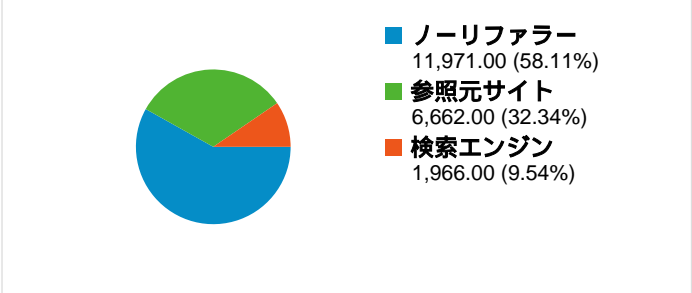

利用状況

20,599 訪問	79.92% 直帰率
34,212 ページビュー数	00:01:54 平均サイト滞在時間
1.66 訪問別ページビュー	15.87% 新規訪問の割合

トラフィック サマリー

コンテンツ サマリー

ページ数	ページビュー数	ページビュー数の割合
/freeshipping/	12,224	35.73%
/	6,051	17.69%
/mosimosi/index.jsp	3,193	9.33%
/mobile/	2,542	7.43%
/mosimosi/index.jsp?page=2	1,566	4.58%

ユーザー サマリー

地図上のデータ表示

トラフィック サマリー

比較: サイト

すべてのトラフィックからの合計セッション数 20,599

58.11% ノーリファラー

32.34% 参照元サイト

9.54% 検索エンジン

このサイトのユーザー数 4,854

 20,599 訪問数

 4,854 ユニークユーザー数

 34,212 ページビュー数

 1.66 平均ページビュー数

 00:01:54 サイト滞在時間

 79.92% 直帰率

 15.87% 新規訪問数