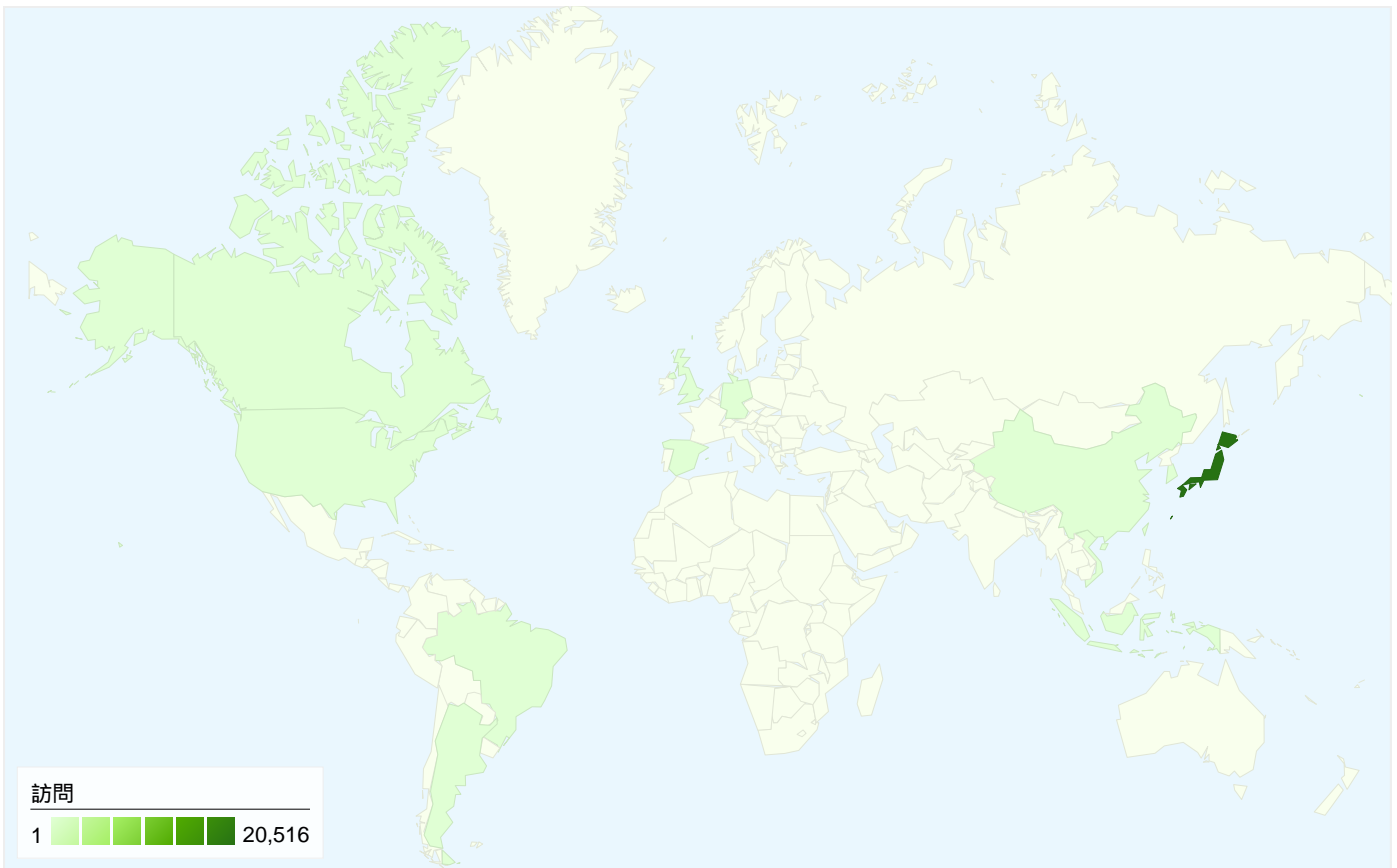

ユーザー サマリー

地図上のデータ表示

トラフィック サマリー

比較: サイト

すべてのトラフィックからの合計セッション数 20,599

58.11% ノーリファラー

32.34% 参照元サイト

9.54% 検索エンジン

このサイトのユーザー数 4,854

 20,599 訪問数

 4,854 ユニークユーザー数

 34,212 ページビュー数

 1.66 平均ページビュー数

 00:01:54 サイト滞在時間

 79.92% 直帰率

 15.87% 新規訪問数

技術に関するプロフィール

ブラウザ	訪問数	訪問 %
Internet Explorer	7,052	34.23%
Firefox	4,816	23.38%
Chrome	2,108	10.23%
Safari	1,928	9.36%
DoCoMo	1,593	7.73%

このサイトのページが表示された合計回数 34,212

 34,212 ページビュー数

 28,856 ユニーク表示数

 79.92% 直帰率

上位のコンテンツ

ページ数	ページビュー数	ページビュー数の割合
/freeshipping/	12,224	35.73%
/	6,051	17.69%
/mosimosi/index.jsp	3,193	9.33%
/mobile/	2,542	7.43%
/mosimosi/index.jsp?page=2	1,566	4.58%

15 国/地域からのセッション数 20,599

利用状況

訪問 20,599 サイト全体の割合: 100.00%	訪問別ページビュー 1.66 サイトの平均: 1.66 (0.00%)	平均サイト滞在時間 00:01:54 サイトの平均: 00:01:54 (0.00%)	新規訪問の割合 19.05% サイトの平均: 15.87% (20.03%)	直帰率 79.92% サイトの平均: 79.92% (0.00%)	
国/地域	訪問	訪問別ページビュー	平均サイト滞在時間	新規訪問の割合	直帰率
Japan	20,516	1.66	00:01:54	18.95%	79.88%
United States	24	1.25	00:00:08	91.67%	91.67%
South Korea	21	1.05	00:00:03	9.52%	95.24%
(not set)	11	1.64	00:00:11	36.36%	81.82%
China	10	1.20	00:01:10	20.00%	90.00%
Brazil	3	1.00	00:00:00	0.00%	100.00%
Vietnam	3	1.00	00:00:00	0.00%	100.00%
Spain	2	1.00	00:00:00	50.00%	100.00%
United Kingdom	2	1.50	00:10:59	50.00%	50.00%
Hong Kong	2	1.00	00:00:00	50.00%	100.00%