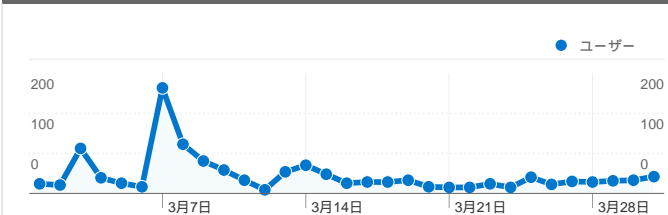

利用状況

1,196 セッション

68.98% 直帰率

2,669 ページビュー数

00:03:35 平均サイト滞在時間

2.23 セッションあたりの閲覧ページ数

50.84% 新規訪問の割合

ユーザー サマリー

ユーザー
628

地図上のデータ表示

トラフィック サマリー

- 参照元サイト
714.00 (59.70%)
- ノーリファラー
387.00 (32.36%)
- 検索エンジン
95.00 (7.94%)

コンテンツ サマリー

ページ数	ページビュー数	ページビュー数の割合
/	1,454	54.48%
/eq_info.html	437	16.37%
/info.html	196	7.34%
/single?asin=B003JBJBSE	61	2.29%
/single?asin=B003Y3ARSU	33	1.24%

このサイトのユーザー数 628

1,196 セッション

628 ユニークユーザー数

2,669 ページビュー数

2.23 平均ページビュー数

00:03:35 サイト滞在時間

68.98% 直帰率

50.84% 新規訪問数

8 国/地域からのセッション数 1,196

利用状況

セッション	セッションあたりの 閲覧ページ数	平均サイト滞在時間	新規訪問の割合	直帰率	
1,196 サイト全体の割合: 100.00%	2.23 サイトの平均: 2.23 (0.00%)	00:03:35 サイトの平均: 00:03:35 (0.00%)	51.00% サイトの平均: 50.84% (0.33%)	68.98% サイトの平均: 68.98% (0.00%)	
国/地域	セッション	セッションあ たりの閲覧ペ ージ数	平均サイト滞 在時間	新規訪問の割 合	直帰率
Japan	1,179	2.25	00:03:38	50.55%	68.87%
United States	6	1.33	00:00:44	83.33%	66.67%
India	5	1.20	00:00:05	60.00%	80.00%
(not set)	2	1.50	00:00:18	100.00%	50.00%
France	1	1.00	00:00:00	100.00%	100.00%
South Korea	1	1.00	00:00:00	100.00%	100.00%
China	1	1.00	00:00:00	100.00%	100.00%
Germany	1	1.00	00:00:00	100.00%	100.00%