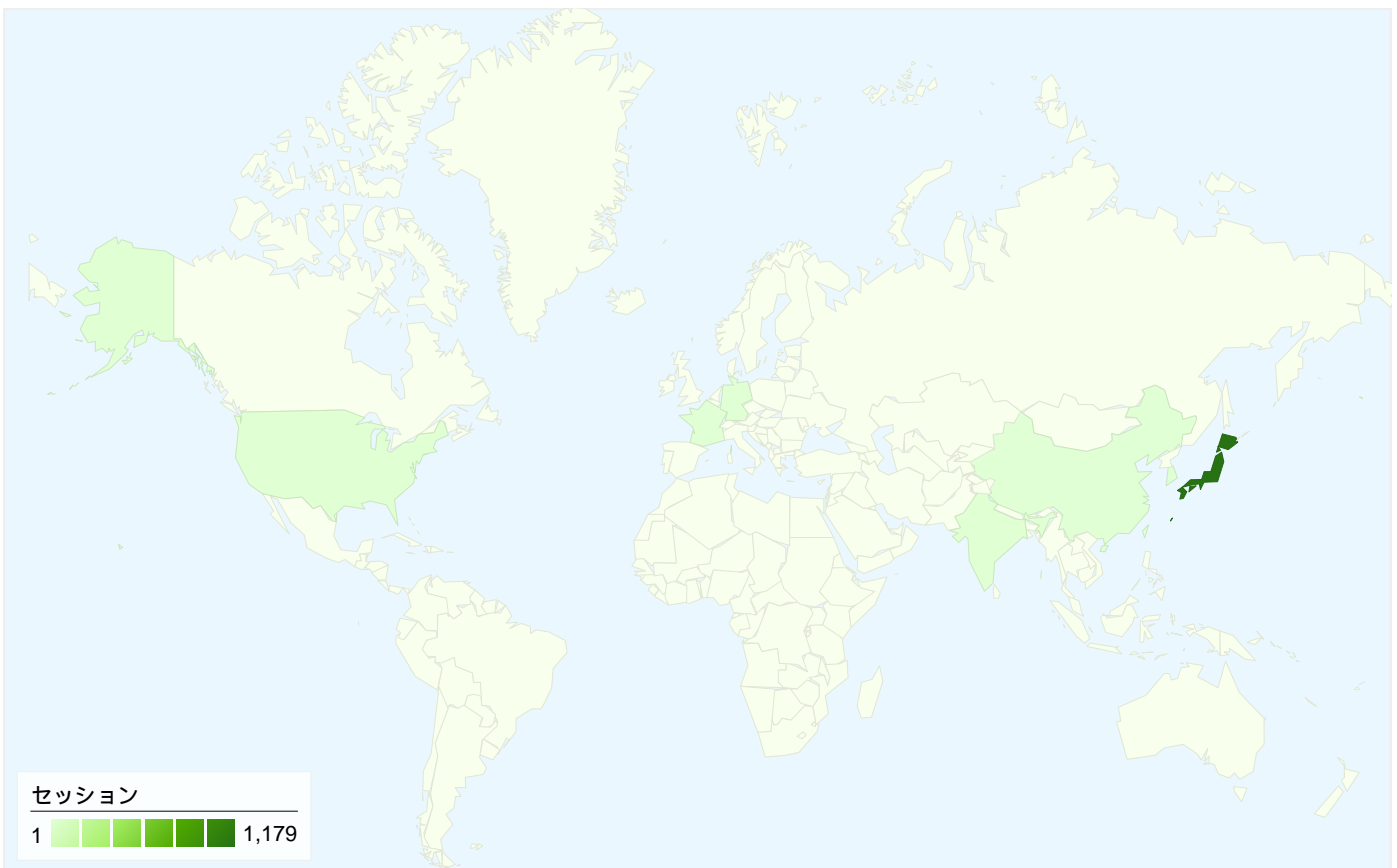

利用状況

1,196 セッション

68.98% 直帰率

2,669 ページビュー数

00:03:35 平均サイト滞在時間

2.23 セッションあたりの閲覧ページ数

50.84% 新規訪問の割合

ユーザー サマリー

ユーザー
628

地図上のデータ表示

トラフィック サマリー

- 参照元サイト
714.00 (59.70%)
- ノーリファラー
387.00 (32.36%)
- 検索エンジン
95.00 (7.94%)

コンテンツ サマリー

ページ数	ページビュー数	ページビュー数の割合
/	1,454	54.48%
/eq_info.html	437	16.37%
/info.html	196	7.34%
/single?asin=B003JBJBSE	61	2.29%
/single?asin=B003Y3ARSU	33	1.24%

トラフィック サマリー

比較: サイト

すべてのトラフィックからの合計セッション数 1,196

32.36% ノーリファラー

59.70% 参照元サイト

7.94% 検索エンジン

- 参照元サイト
714.00 (59.70%)
- ノーリファラー
387.00 (32.36%)
- 検索エンジン
95.00 (7.94%)

上位のトラフィック

8 国/地域からのセッション数 1,196

利用状況

セッション	セッションあたりの 閲覧ページ数	平均サイト滞在時間	新規訪問の割合	直帰率	
1,196 サイト全体の割合: 100.00%	2.23 サイトの平均: 2.23 (0.00%)	00:03:35 サイトの平均: 00:03:35 (0.00%)	51.00% サイトの平均: 50.84% (0.33%)	68.98% サイトの平均: 68.98% (0.00%)	
国/地域	セッション	セッションあ たりの閲覧ペ ージ数	平均サイト滞 在時間	新規訪問の割 合	直帰率
Japan	1,179	2.25	00:03:38	50.55%	68.87%
United States	6	1.33	00:00:44	83.33%	66.67%
India	5	1.20	00:00:05	60.00%	80.00%
(not set)	2	1.50	00:00:18	100.00%	50.00%
France	1	1.00	00:00:00	100.00%	100.00%
South Korea	1	1.00	00:00:00	100.00%	100.00%
China	1	1.00	00:00:00	100.00%	100.00%
Germany	1	1.00	00:00:00	100.00%	100.00%