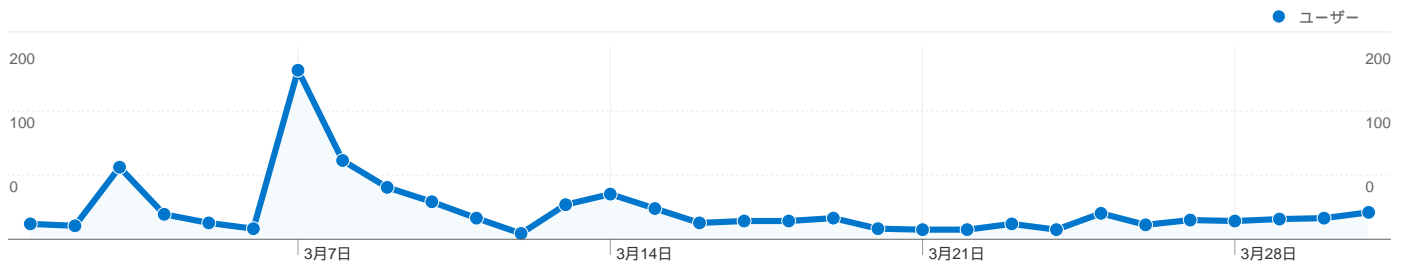

利用状況

1,196 セッション

68.98% 直帰率

2,669 ページビュー数

00:03:35 平均サイト滞在時間

2.23 セッションあたりの閲覧ページ数

50.84% 新規訪問の割合

ユーザー サマリー

ユーザー
628

地図上のデータ表示

トラフィック サマリー

- 参照元サイト
714.00 (59.70%)
- ノーリファラー
387.00 (32.36%)
- 検索エンジン
95.00 (7.94%)

コンテンツ サマリー

ページ数	ページビュー数	ページビュー数の割合
/	1,454	54.48%
/eq_info.html	437	16.37%
/info.html	196	7.34%
/single?asin=B003JBJBSE	61	2.29%
/single?asin=B003Y3ARSU	33	1.24%

このサイトのユーザー数 628

1,196 セッション

628 ユニークユーザー数

2,669 ページビュー数

2.23 平均ページビュー数

00:03:35 サイト滞在時間

68.98% 直帰率

50.84% 新規訪問数

トラフィック サマリー

比較: サイト

すべてのトラフィックからの合計セッション数 1,196

32.36% ノーリファラー

59.70% 参照元サイト

7.94% 検索エンジン

- 参照元サイト
714.00 (59.70%)
- ノーリファラー
387.00 (32.36%)
- 検索エンジン
95.00 (7.94%)

上位のトラフィック