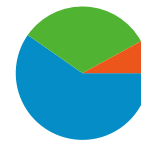

技術に関するプロフィール

ブラウザ	セッション	セッション数の割合	接続速度	セッション	セッション数の割合
Firefox	479	40.05%	Unknown	1,196	100.00%
Chrome	371	31.02%			
Internet Explorer	174	14.55%			
Safari	64	5.35%			
Mozilla Compatible Agent	56	4.68%			

トラフィック サマリー

比較: サイト

すべてのトラフィックからの合計セッション数 1,196

32.36% ノーリファラー

59.70% 参照元サイト

7.94% 検索エンジン

- 参照元サイト
714.00 (59.70%)
- ノーリファラー
387.00 (32.36%)
- 検索エンジン
95.00 (7.94%)

上位のトラフィック

参照元	セッション	セッション数の割合	キーワード	セッション	セッション数の割合
(direct) ((none))	387	32.36%	投げ売り堂	30	31.58%
anond.hatelabo.jp (referral)	216	18.06%	投売り フィギュア	10	10.53%
twitter.com (referral)	213	17.81%	投げ売り	7	7.37%
mixi.jp (referral)	141	11.79%	フィギュア 投げ売り	4	4.21%
google (organic)	77	6.44%	イナズマイレブン	2	2.11%