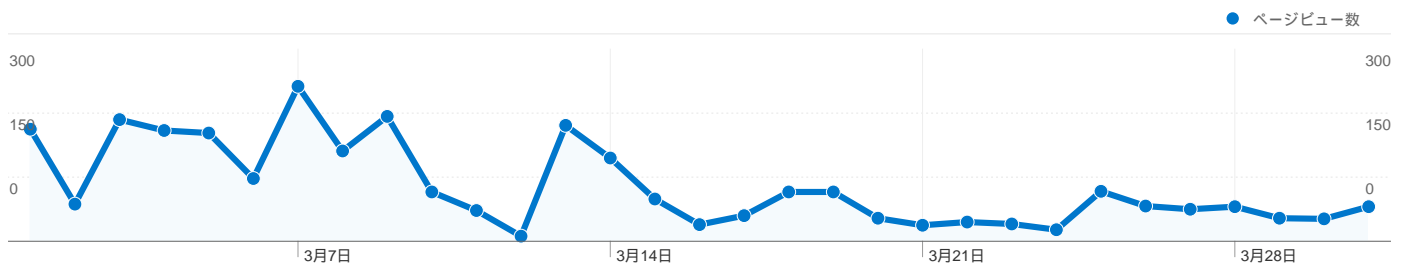

利用状況

1,196 セッション

68.98% 直帰率

2,669 ページビュー数

00:03:35 平均サイト滞在時間

2.23 セッションあたりの閲覧ページ数

50.84% 新規訪問の割合

ユーザー サマリー

トラフィック サマリー

比較: サイト

すべてのトラフィックからの合計セッション数 1,196

32.36% ノーリファラー

59.70% 参照元サイト

7.94% 検索エンジン

- 参照元サイト
714.00 (59.70%)
- ノーリファラー
387.00 (32.36%)
- 検索エンジン
95.00 (7.94%)

上位のトラフィック

参照元	セッション	セッション数の割合	キーワード	セッション	セッション数の割合
(direct) ((none))	387	32.36%	投げ売り堂	30	31.58%
anond.hatelabo.jp (referral)	216	18.06%	投売り フィギュア	10	10.53%
twitter.com (referral)	213	17.81%	投げ売り	7	7.37%
mixi.jp (referral)	141	11.79%	フィギュア 投げ売り	4	4.21%
google (organic)	77	6.44%	イナズマイレブン	2	2.11%

8 国/地域からのセッション数 1,196

利用状況

セッション	セッションあたりの 閲覧ページ数	平均サイト滞在時間	新規訪問の割合	直帰率	
1,196 サイト全体の割合: 100.00%	2.23 サイトの平均: 2.23 (0.00%)	00:03:35 サイトの平均: 00:03:35 (0.00%)	51.00% サイトの平均: 50.84% (0.33%)	68.98% サイトの平均: 68.98% (0.00%)	
国/地域	セッション	セッションあ たりの閲覧ペ ージ数	平均サイト滞 在時間	新規訪問の割 合	直帰率
Japan	1,179	2.25	00:03:38	50.55%	68.87%
United States	6	1.33	00:00:44	83.33%	66.67%
India	5	1.20	00:00:05	60.00%	80.00%
(not set)	2	1.50	00:00:18	100.00%	50.00%
France	1	1.00	00:00:00	100.00%	100.00%
South Korea	1	1.00	00:00:00	100.00%	100.00%
China	1	1.00	00:00:00	100.00%	100.00%
Germany	1	1.00	00:00:00	100.00%	100.00%