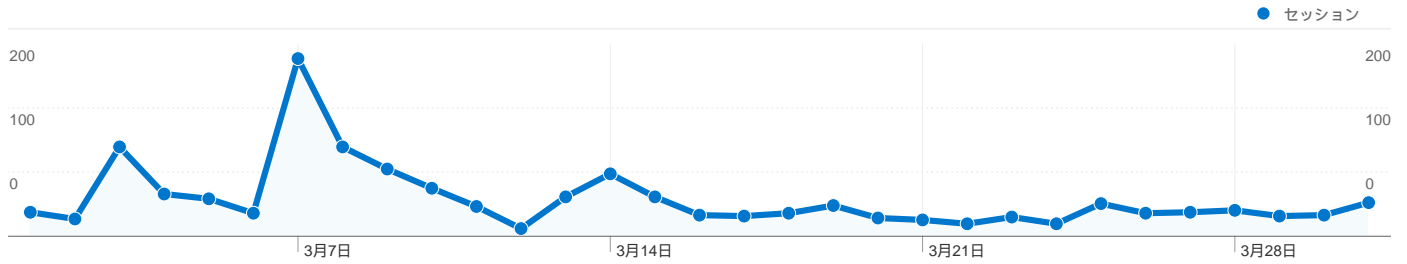

利用状況

1,196 セッション

68.98% 直帰率

2,669 ページビュー数

00:03:35 平均サイト滞在時間

2.23 セッションあたりの閲覧ページ数

50.84% 新規訪問の割合

ユーザー サマリー

ユーザー
628

地図上のデータ表示

トラフィック サマリー

- 参照元サイト
714.00 (59.70%)
- ノーリファラー
387.00 (32.36%)
- 検索エンジン
95.00 (7.94%)

コンテンツ サマリー

ページ数	ページビュー数	ページビュー数の割合
/	1,454	54.48%
/eq_info.html	437	16.37%
/info.html	196	7.34%
/single?asin=B003JBJBSE	61	2.29%
/single?asin=B003Y3ARSU	33	1.24%

このサイトのユーザー数 628

1,196 セッション

628 ユニークユーザー数

2,669 ページビュー数

2.23 平均ページビュー数

00:03:35 サイト滞在時間

68.98% 直帰率

50.84% 新規訪問数

トラフィック サマリー

比較: サイト

すべてのトラフィックからの合計セッション数 1,196

32.36% ノーリファラー

59.70% 参照元サイト

7.94% 検索エンジン

- 参照元サイト
714.00 (59.70%)
- ノーリファラー
387.00 (32.36%)
- 検索エンジン
95.00 (7.94%)

上位のトラフィック