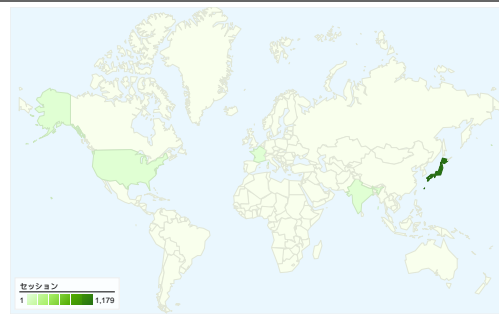

利用状況

1,196 セッション

68.98% 直帰率

2,669 ページビュー数

00:03:35 平均サイト滞在時間

2.23 セッションあたりの閲覧ページ数

50.84% 新規訪問の割合

ユーザー サマリー

ユーザー
628

地図上のデータ表示

トラフィック サマリー

- 参照元サイト
714.00 (59.70%)
- ノーリファラー
387.00 (32.36%)
- 検索エンジン
95.00 (7.94%)

コンテンツ サマリー

ページ数	ページビュー数	ページビュー数の割合
/	1,454	54.48%
/eq_info.html	437	16.37%
/info.html	196	7.34%
/single?asin=B003JBJBSE	61	2.29%
/single?asin=B003Y3ARSU	33	1.24%

このサイトのユーザー数 628

1,196 セッション

628 ユニークユーザー数

2,669 ページビュー数

2.23 平均ページビュー数

00:03:35 サイト滞在時間

68.98% 直帰率

50.84% 新規訪問数

8 国/地域からのセッション数 1,196

利用状況

セッション	セッションあたりの 閲覧ページ数	平均サイト滞在時間	新規訪問の割合	直帰率	
1,196 サイト全体の割合: 100.00%	2.23 サイトの平均: 2.23 (0.00%)	00:03:35 サイトの平均: 00:03:35 (0.00%)	51.00% サイトの平均: 50.84% (0.33%)	68.98% サイトの平均: 68.98% (0.00%)	
国/地域	セッション	セッションあ たりの閲覧ペ ージ数	平均サイト滞 在時間	新規訪問の割 合	直帰率
Japan	1,179	2.25	00:03:38	50.55%	68.87%
United States	6	1.33	00:00:44	83.33%	66.67%
India	5	1.20	00:00:05	60.00%	80.00%
(not set)	2	1.50	00:00:18	100.00%	50.00%
France	1	1.00	00:00:00	100.00%	100.00%
South Korea	1	1.00	00:00:00	100.00%	100.00%
China	1	1.00	00:00:00	100.00%	100.00%
Germany	1	1.00	00:00:00	100.00%	100.00%