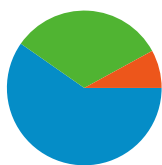

トラフィック サマリー

- 参照元サイト
  714.00 (59.70%)
- ノーリファラー
  387.00 (32.36%)
- 検索エンジン
  95.00 (7.94%)

コンテンツ サマリー

ページ数	ページビュー数	ページビュー数の割合
/	1,454	54.48%
/eq_info.html	437	16.37%
/info.html	196	7.34%
/single?asin=B003JBJBSE	61	2.29%
/single?asin=B003Y3ARSU	33	1.24%